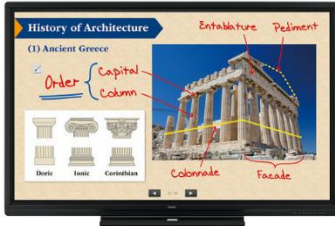

Universal Halterungen Displays & Beamer - Verlangen Sie unsere separate Dokumentation und Preisliste
Système de fixation universelle pour écrans et projecteurs - Demandez la liste de prix séparée

TOUCH SCREEN DISPLAYS / ÉCRAN TACTILE

Conferencing - Bundle

DISPLAY TOUCH 4K	PN-CD701	3,840 x 2160	30-Point Capacitive, IWB + 4K Camera + Microphone + IoT Smart Sensor Hub + USB-C + Optical Bonding	9'990.00	9'250.00

mit Infrarot Technologie (IR) / en technologie infrarouge (IR)

DISPLAY TOUCH 4K	PN-70HC1E	3,840 x 2160	10-Point IR, IWB + Android SoC with Integrated Direct Drawing + OPS	4'390.00	4'064.80

DISPLAY TOUCH	PN-70SC5	16/7 1920 x 1080 350 cd/m2	70 Zoll LCD Multi-Touch (176.6 cm Diagonale), 16/7 Betriebszeit, UV2A Panel mit Edge LED, Auflösung FullHD 1920x1080 (16:9), Helligkeit 350cd/m2, Kontrast 4'000:1, IR Touch 10 Punkte, VGA 1x, HDMI 3x, Audio in&out, RS232, eingebaute Lautsprecher (2x 10W), Installation Landscape (ausschliesslich), Stift oder Handbedienung, Sharp Pen Software, VESA 400x400, Gewicht 62 kg, 1635 x 998 x 96 mm (B x H x T).	3'990.00	3'694.45

70" LCD multi-touch (176.6 cm diagonale), 16/7 opération, UV2A panel avec edge LED, résolution FullHD 1920x1080 (16:9), luminosité 350cd/m2, contraste 4'000:1, IR touch à 10, VGA 1x, HDMI 3x, Audio in&out, RS232, hp intégrée (2x 10W), installation landscape (uniquement), usage par stylo ou manuel, VESA 400x400, poids de 62 kg, 1635 x 998 x 96 mm (lx h x p).

DISPLAY TOUCH 4K	PN-86HC1	3,840 x 2160	10-Point IR, IWB + Android SoC with Integrated Direct Drawing + OPS	6'990.00	6'472.20

mit kapazitiver Technologie (P-CAP) / en technologie capacitive (P-CAP)